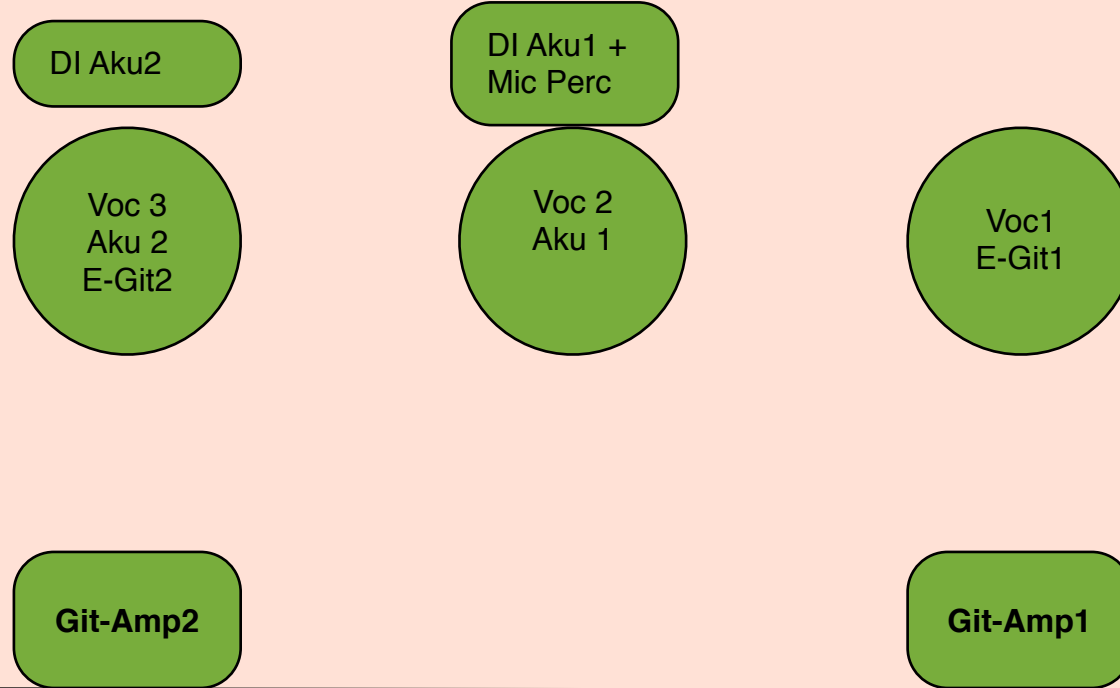

Stage-Plan FreeMenSingers + Band (6 x 4 m Minimum)

Erforderlich ist ausserdem Platz für 2 FMS-Roll-Ups links und rechts der Bühne und/oder ein Transparent (Backdrop) 3 x 1m